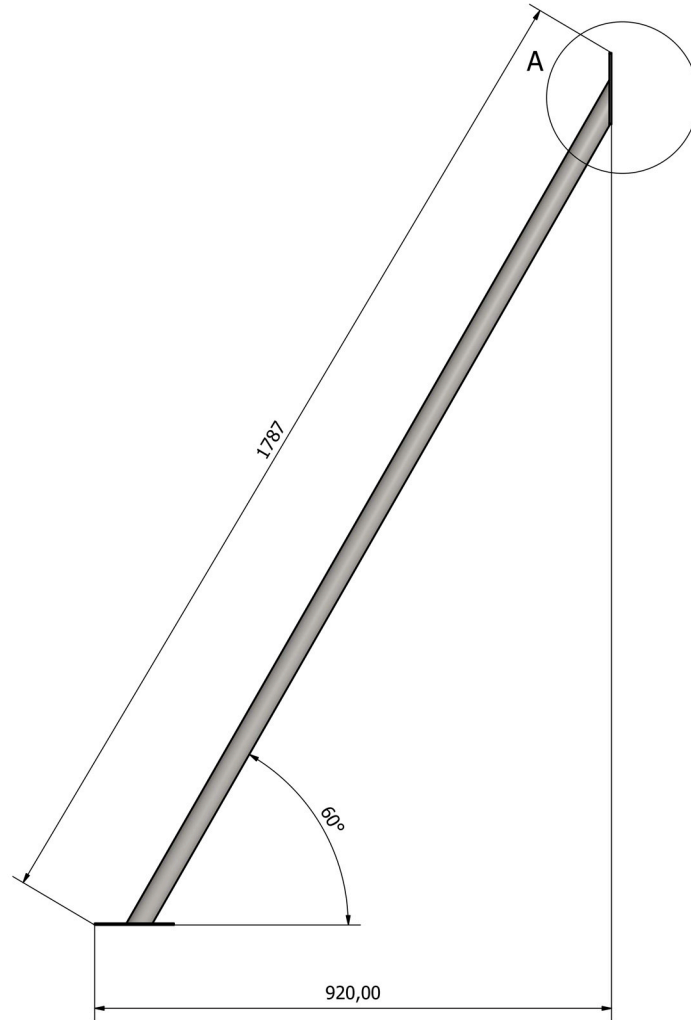

B (1:2)

A (1:2)

B →

Bauzaunwelt.de
Mobilzäune & Zubehör

Finish: Hot dipped galvanised	Tolerance : $\pm 5\%$	Zubehör : Stutzstebe leicht	CODE : 10008
	Weight: 3 kg	Drawn : Date: 19-08-2015	