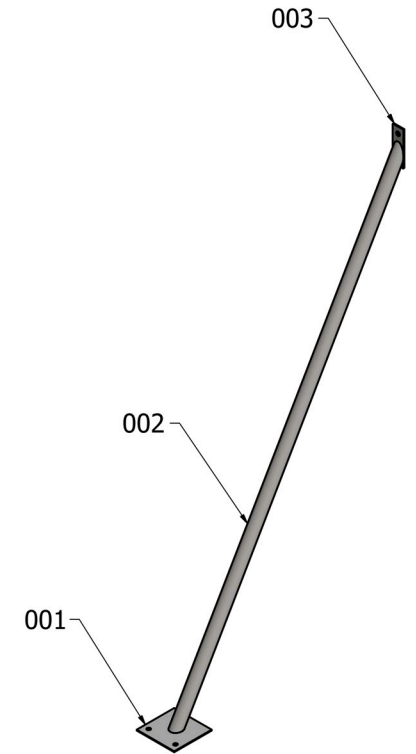

B (1:2)

A (1:2)

B →

Bauzaunwelt.de
Mobilzäune & Zubehör

Finish: Hot dipped galvanised	Tolerance : $\pm 5\%$	Zubehör : Stutzstebe leicht	CODE : 10008
	Weight: 3 kg	Drawn : Date: 19-08-2015	