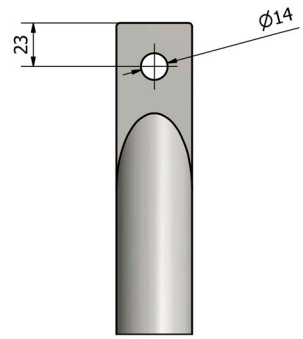

B (1:2)

A (1:2)

B →

Bauzaunwelt.de
Mobilzäune & Zubehör

Finish: Hot dipped galvanised	Tolerance : $\pm 5\%$	Zubehör : Stutzstebe leicht	CODE : 10008
	Weight: 3 kg	Drawn : Date: 19-08-2015	