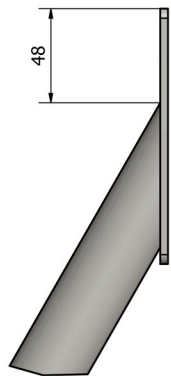

B (1:2)

B

A (1:2)

Bauzaunwelt.de
Mobilzäune & Zubehör

Finish: Hot dipped galvanised	Tolerance : ±5%	Zubehör : Stutzstebe schwer mit Rohr	CODE : 10008.2
	Weight: 3,8 kg	Date: 19-08-2015	