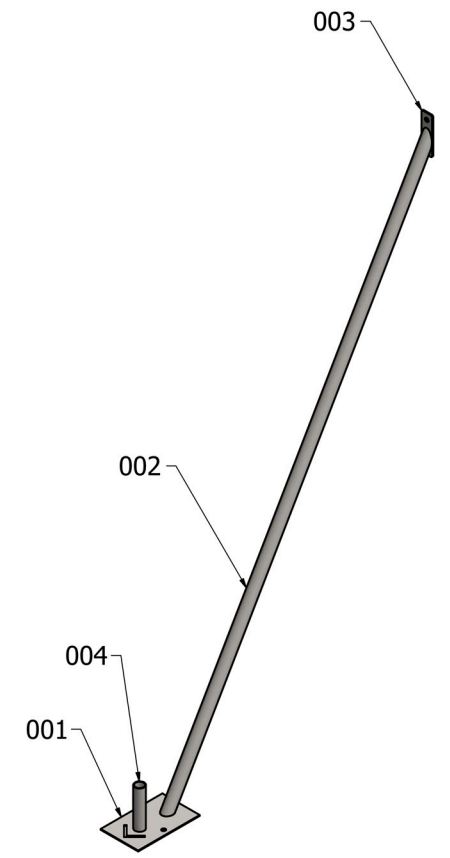

B (1:2)

B

A (1:2)

Bauzaunwelt.de
Mobilzäune & Zubehör

Finish: Hot dipped galvanised	Tolerance : ±5%	Zubehör : Stutzstebe schwer mit Rohr	CODE : 10008.2
	Weight: 3,8 kg	Date: 19-08-2015	