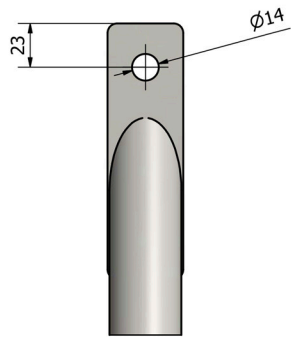

B (1:2)

B

A (1:2)

Bauzaunwelt.de
Mobilzäune & Zubehör

Finish: Hot dipped galvanised	Tolerance : ±5%	Zubehör : Stutzstebe schwer mit Rohr	CODE : 10008.2
	Weight: 3,8 kg	Date: 19-08-2015	