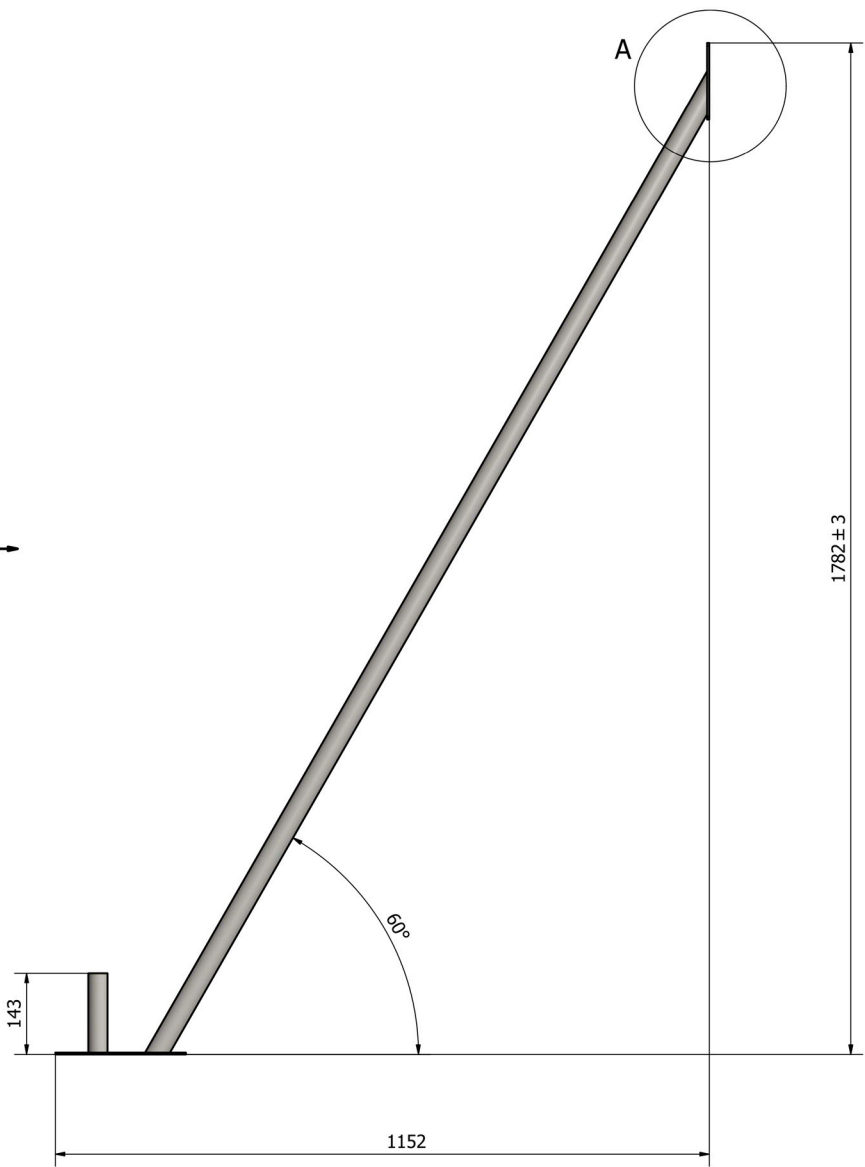

B (1:2)

B

A (1:2)

Bauzaunwelt.de
Mobilzäune & Zubehör

Finish: Hot dipped galvanised	Tolerance : ±5%	Zubehör : Stutzstebe schwer mit Rohr	CODE : 10008.2
	Weight: 3,8 kg	Date: 19-08-2015	